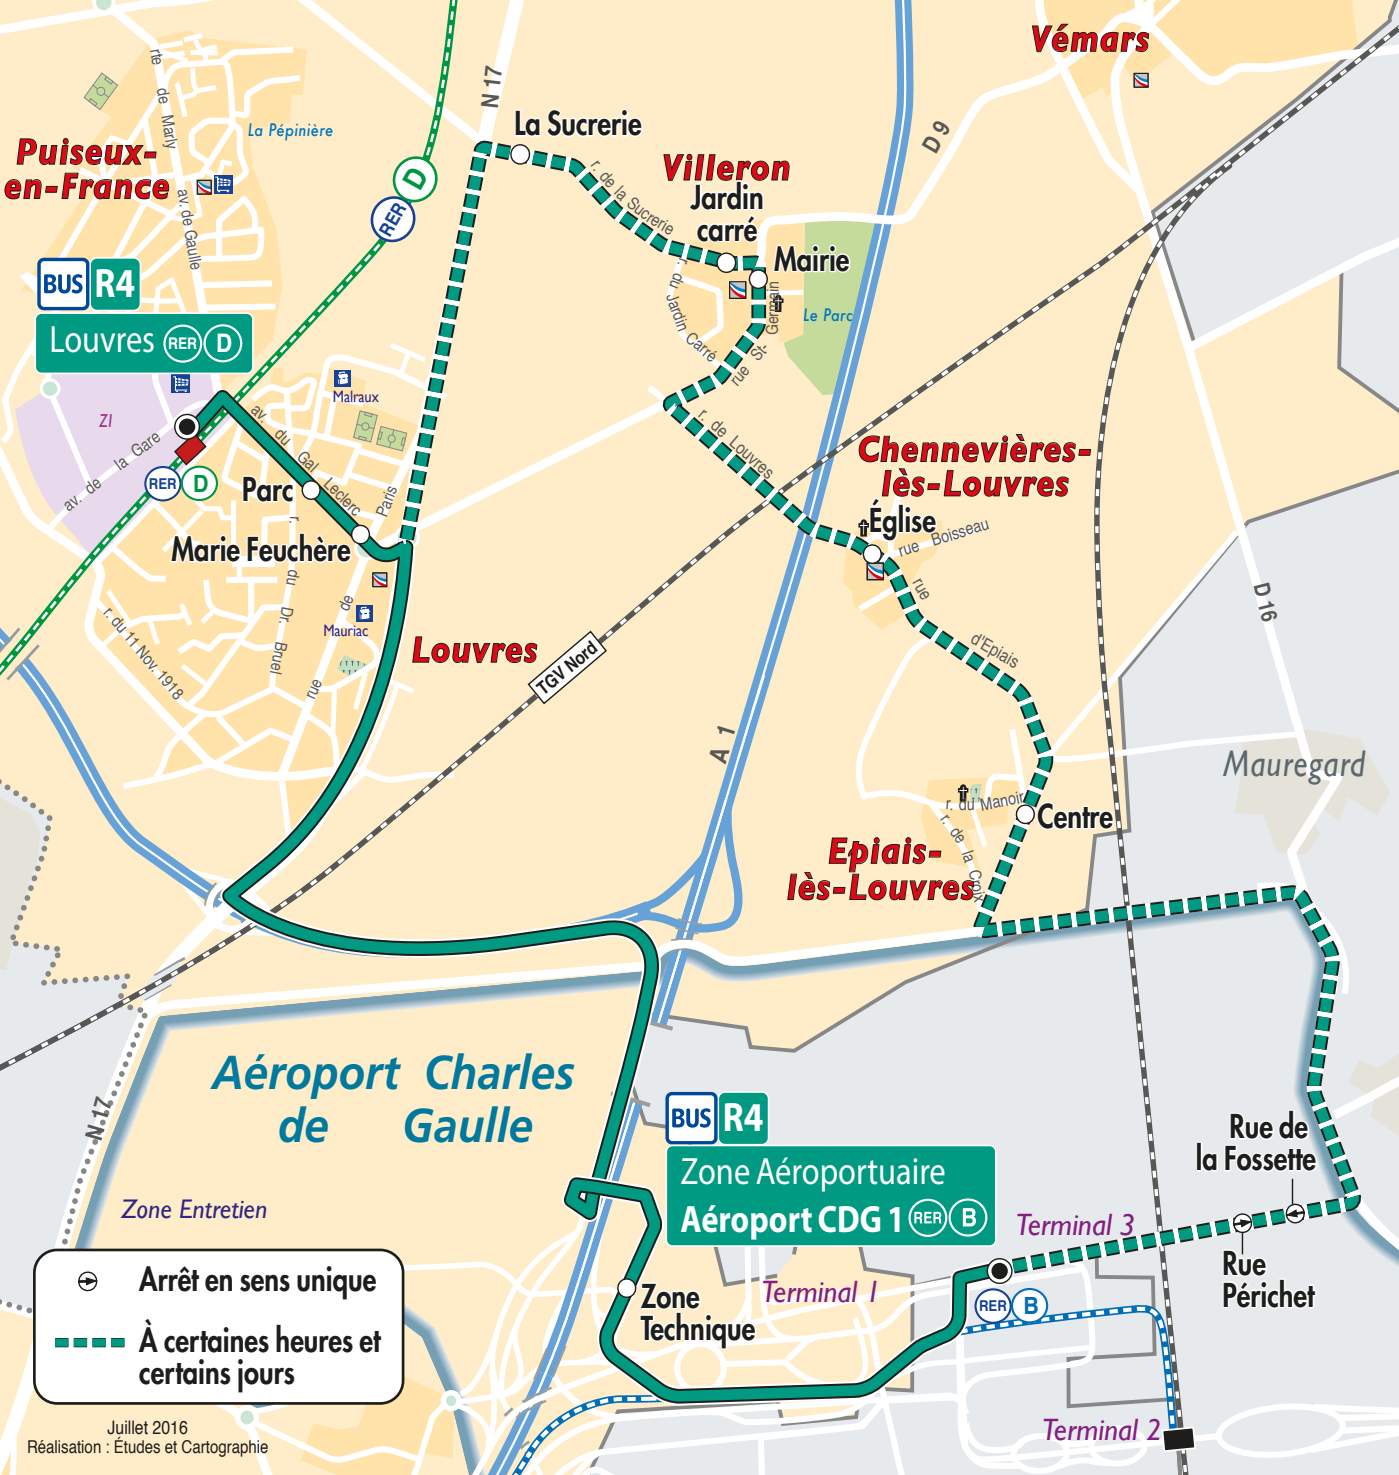

BUS R1
Fosses
Lycée Charles Baudelaire

BUS R1
Surveilliers Fosses
RER D

BUS R1
Louvres
RER D

À certaines heures

Mars 2017
Réalisation : Études et Cartographie

Puiseux-en-France

BUS R4

Louvres RER D

RER D

BUS R4

Zone Aéroportuaire Aéroport CDG 1 RER B

➔ **Arrêt en sens unique**
 - - - **À certaines heures et certains jours**

Vémars

La Sucrierie

Villeron Jardin carré

Mairie

Chennevières-lès-Louvres

Église

Louvres

TGV Nord

A 1

Epiais-lès-Louvres

Centre

Mauregard

Aéroport Charles de Gaulle

Zone Entretien

Zone Technique

Terminal 1

Terminal 3

Rue de la Fossette

Rue Périchet

Terminal 2