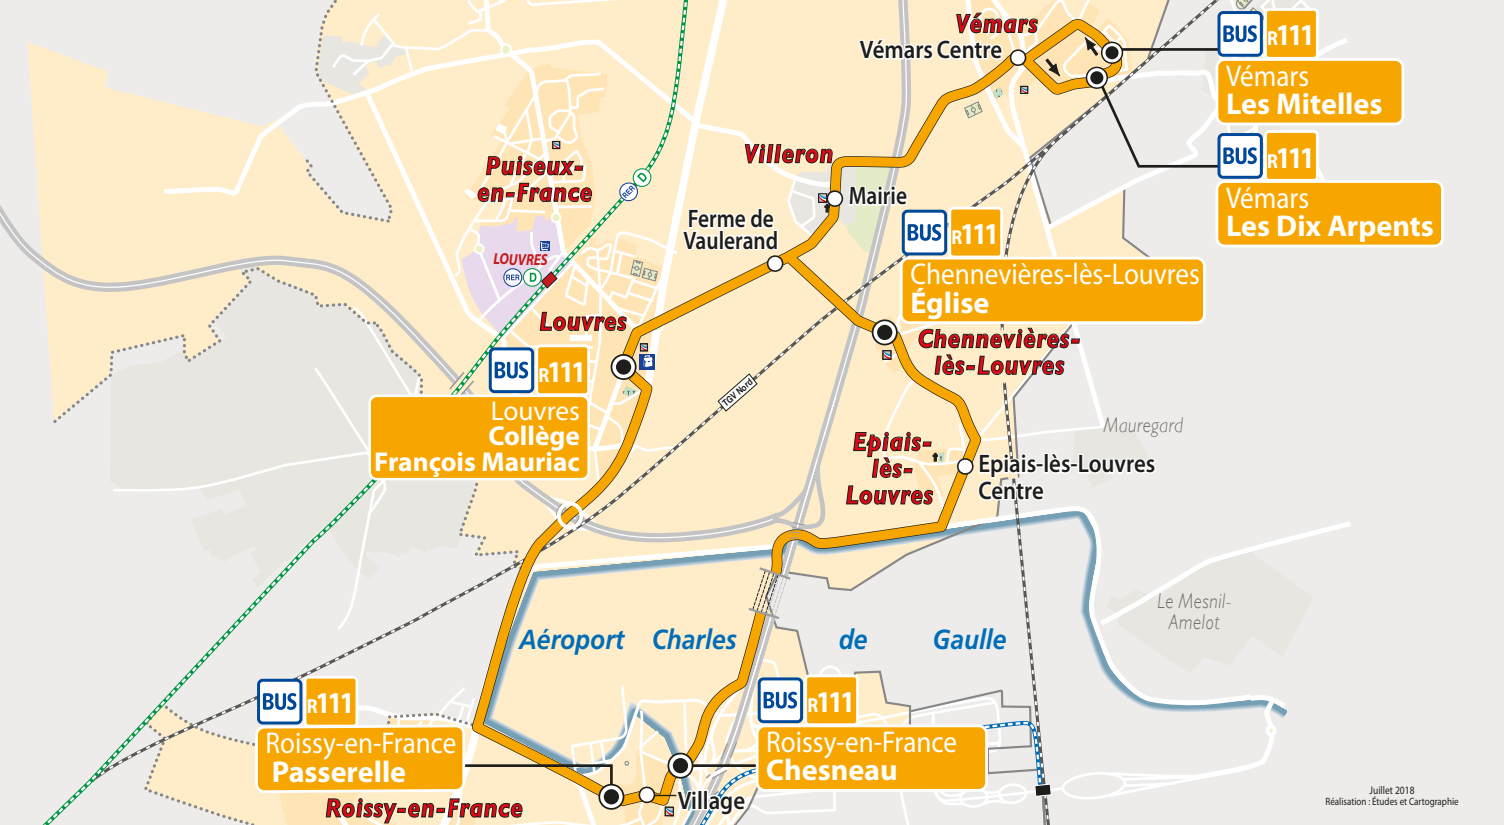

Mairie

**Fontenay-
en-Paris**

**Puiseux-
en-France**

**Parc
Marie Feuchère
Louvres**

**Chennevières-
lès-Louvres**

**Epiais-
lès-Louvres**

BUS R106
**Goussainville
Calvaire**

**Aéroport Charles
de Gaulle**

**Terminal 1
Terminal 3**

le Thillay

**Roissy Parc
Passerelle
Village**

Chesneau

**Roissy-
en-France**

Juillet 2017

Réalisation : Études et Cartographie

BUS R107
Mortefontaine
Institut St Dominique

Plailly
Paris
Ste-Geneviève
Puits au Loup
Vergers

Survilliers
Lycee Léonard de Vinci

Moulin
Saint-Witz

Marly-la-Ville

BUS R107
Puiseux-en-France
Gymnase

Puiseux-en-France
Général Leclerc
La Pépinière

Marie Feuchère
Louvres

Villeron

Chennevières-lès-Louvres

Epiais-lès-Louvres

--- À certaines heures

BUS r113
Saint-Witz
Lycée L. de Vinci

Marly-la-Ville

BUS r113
Marly-la-Ville
Mairie

Vémars