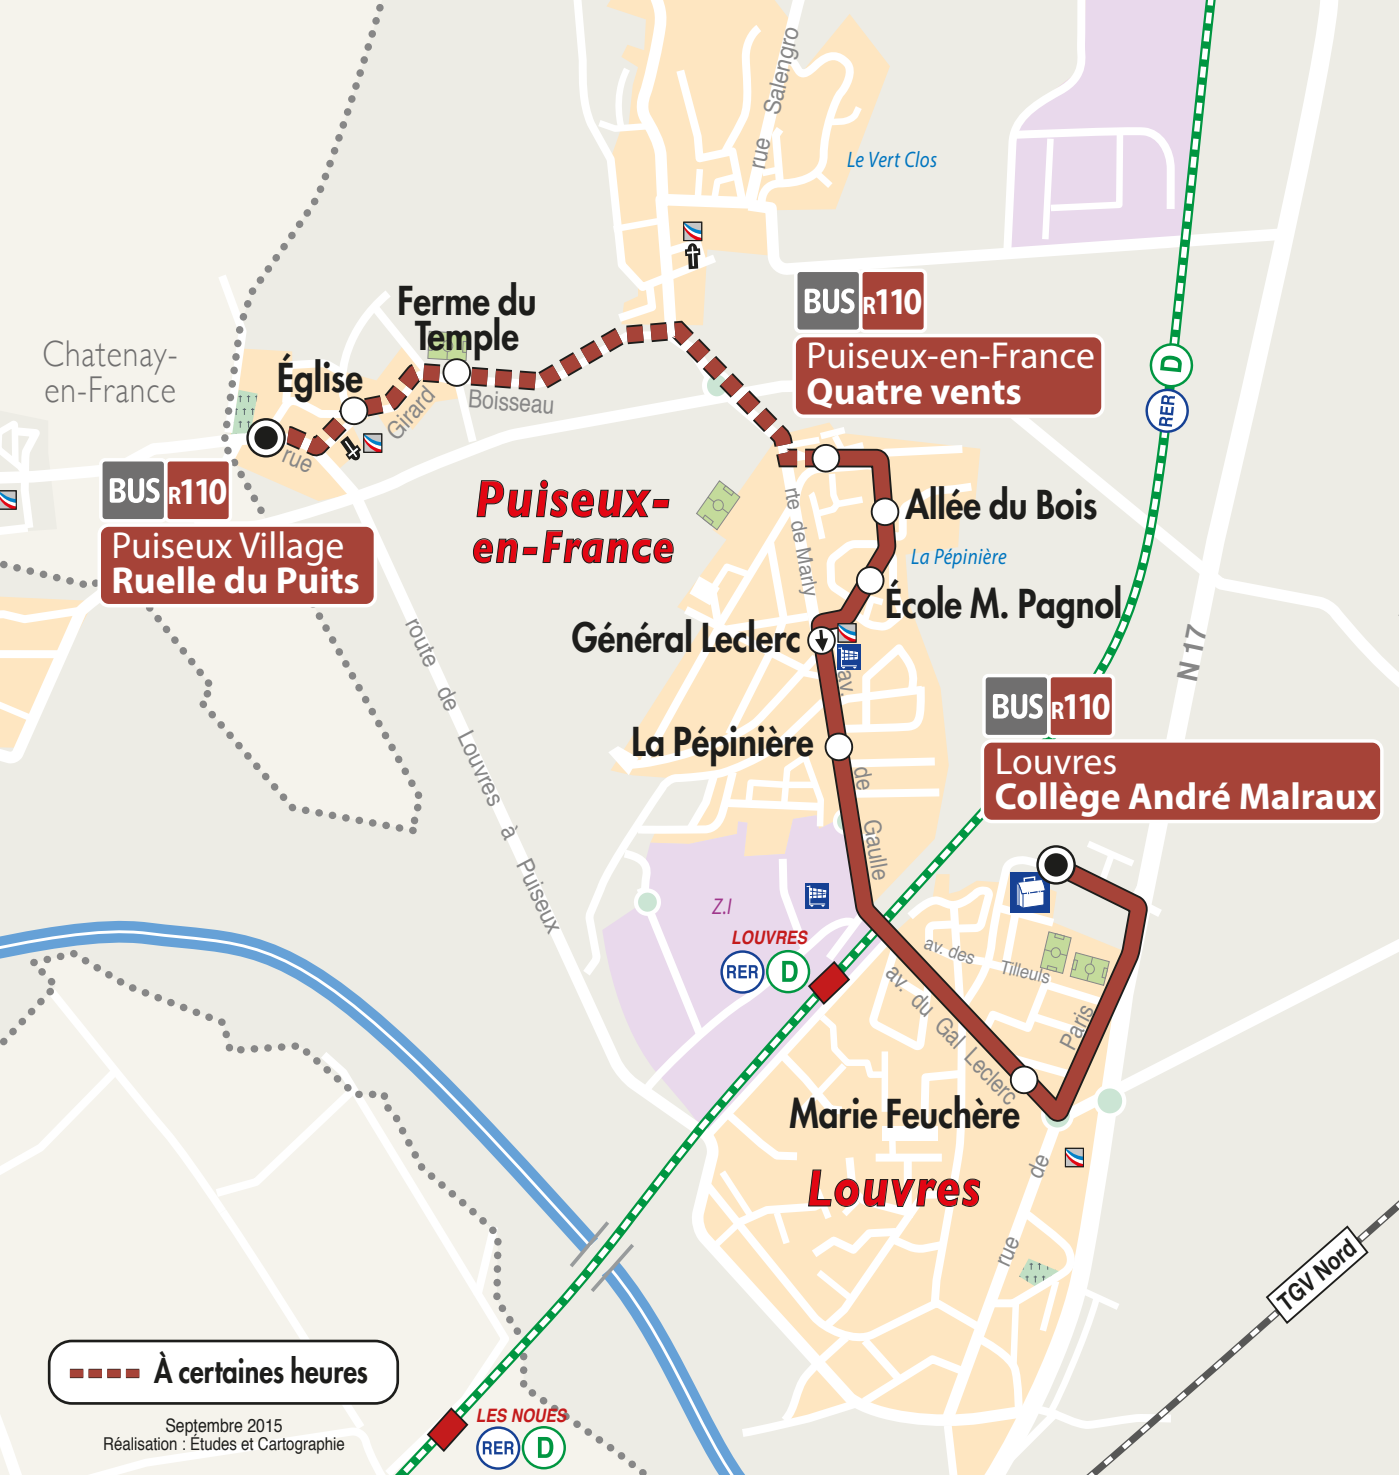

Mairie

**Fontenay-
en-Paris**

**Puiseux-
en-France**

**Parc
Marie Feuchère
Louvres**

**Chennevières-
lès-Louvres**

**Epiais-
lès-Louvres**

BUS R106
**Goussainville
Calvaire**

**Aéroport Charles
de Gaulle**

**Terminal 1
Terminal 3**

le Thillay

**Roissy Parc
Passerelle
Village**

Chesneau

**Roissy-
en-France**

Juillet 2017

Réalisation : Études et Cartographie

BUS R107
Mortefontaine
Institut St Dominique

Plailly
Paris
Ste-Geneviève
Puits au Loup
Vergers

Survilliers
Lycee Léonard de Vinci

Moulin
Saint-Witz

Marly-la-Ville

BUS R107
Puiseux-en-France
Gymnase

Puiseux-en-France
Général Leclerc
La Pépinière

Marie Feuchère
Louvres

Villeron

Chennevières-lès-Louvres

Epiais-lès-Louvres

--- À certaines heures

BUS r113
Saint-Witz
Lycée L. de Vinci

Marly-la-Ville

BUS r113
Marly-la-Ville
Mairie

Vémars