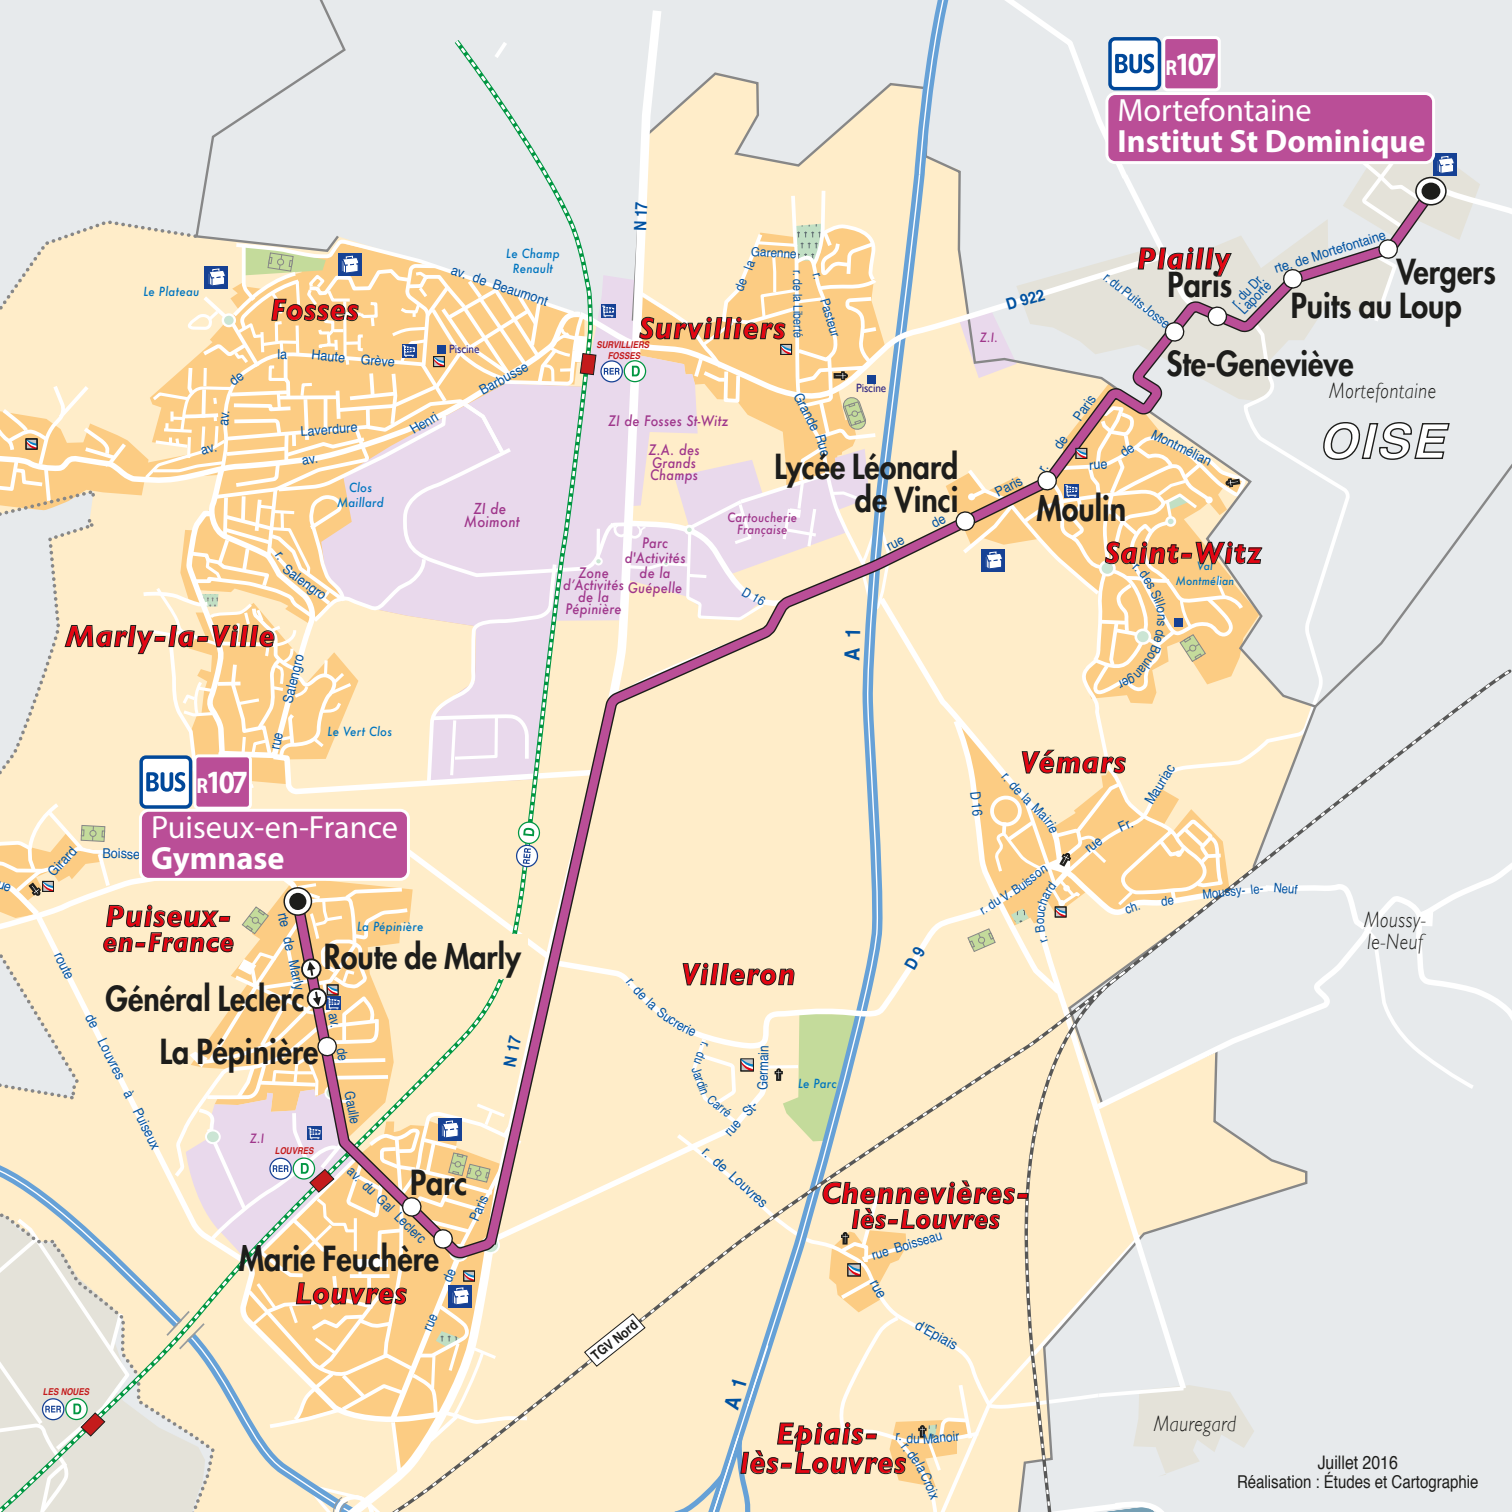

Gymnase

Route de Marly

Général Leclerc

La Pépinière

Parc

Louvres

Le Bouteiller

Aéroport Charles de Gaulle

Mairie

**Fontenay-
en-Paris**

**Puiseux-
en-France**

**Parc
Marie Feuchère
Louvres**

**Chennevières-
lès-Louvres**

**Epiais-
lès-Louvres**

BUS R106
**Goussainville
Calvaire**

**Aéroport Charles
de Gaulle**

**Terminal 1
Terminal 3**

le Thillay

**Roissy Parc
Passerelle
Village**

Chesneau

**Roissy-
en-France**

Juillet 2017

Réalisation : Études et Cartographie

BUS R107
Mortefontaine
Institut St Dominique

Plailly
Paris
Ste-Geneviève
Puits au Loup
Vergers

Survilliers
Lycee Léonard de Vinci

Moulin
Saint-Witz

Marly-la-Ville

BUS R107
Puiseux-en-France
Gymnase

Puiseux-en-France
Général Leclerc
La Pépinière

Marie Feuchère
Louvres