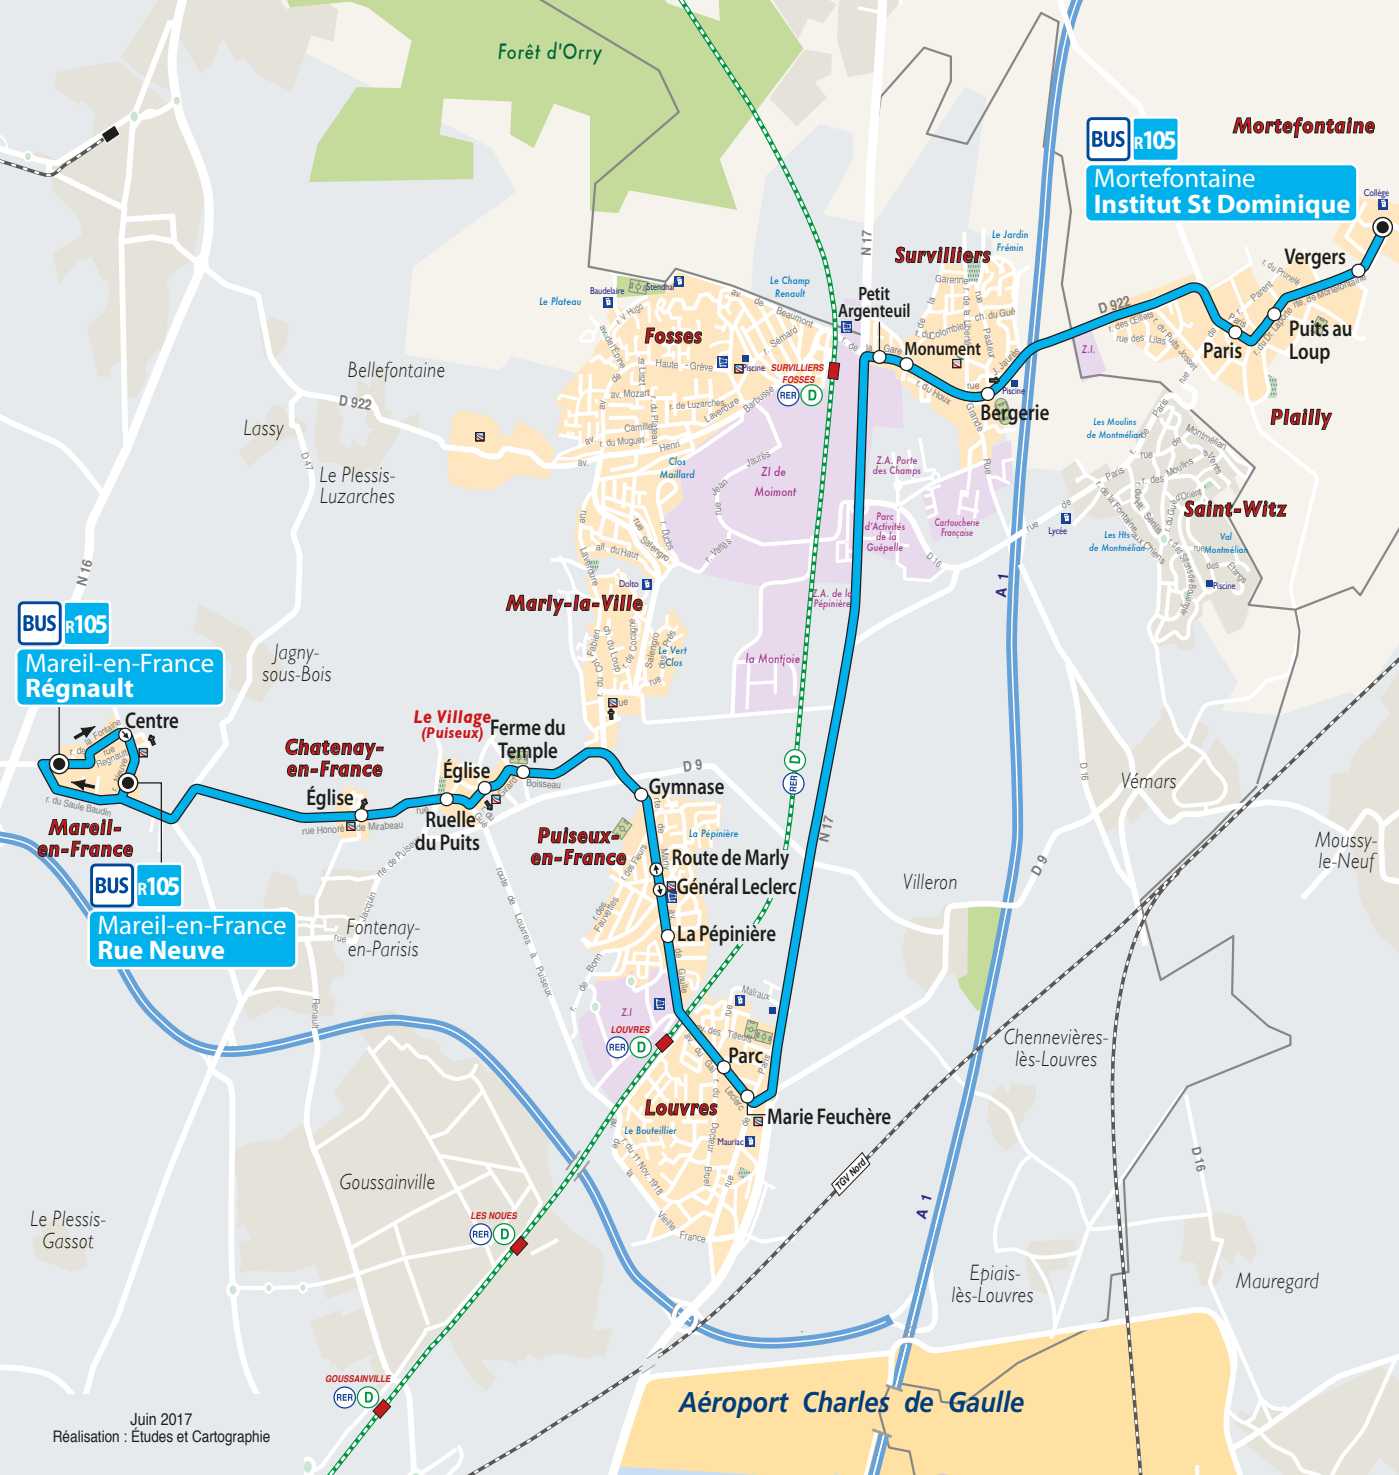

Puiseux-en-France

Route de Marly

Lilas

Violettes

Allée du Bois
La Pépinière

École M. Pagnol

Alouettes

Général Leclerc

Fauvettes

Rossignols

La Pépinière

Copenhague

Centre Commercial

Louvres

BUS R7

Louvres (RER D)

LOUVRES (RER D)

À certaines heures

BUS R105

Mortefontaine

**Mortefontaine
Institut St Dominique**

Vergers

Puits au Loup

Paris

Gymnase

Route de Marly

Général Leclerc

La Pépinière

Parc

Louvres

Le Bouteiller

Aéroport Charles de Gaulle